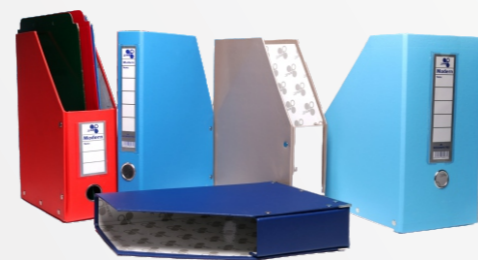

PACKING	SIZE	PRODOUCT	CODE
32	32*25*8	جا مجله ای ۸	J180
28	32*25*10	جا مجله ای ۱۰	J1100
24	32*25*12	جا مجله ای ۱۲	J1120
20	32*25*14	جا مجله ای ۱۴	J1140
16	32*25*17	جا مجله ای ۱۷	J1170